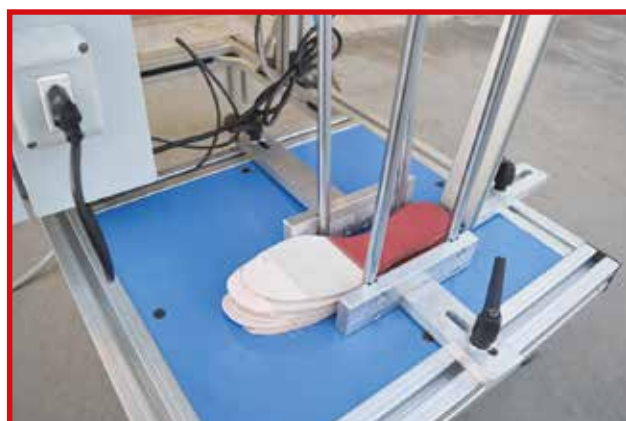

RO.GI.

MACCHINE PER CALZATURIFICI E SOLETTIFICI

MOD. RG22TC

Timbro ad alta definizione
completo di nastro con
caricatore automatico

High definition ink jet
printer complete with
belt and automatic loader

WWW.ROGIMACCHINE.IT

Consolle con touchscreen e spurgo automatico

Console with touchscreen and automatic discharge

Numero di punti: 128
Altezza massima di stampa: 19 mm
Possibilità di inserire immagini (es: logo)

Number of points: 128
Maximum height of print: 19 mm
Possibility to insert images (ex: logo)

Caricatore automatico con sistema a ventosa

Automatic loader with vacuum system

Operazione di scarico semplificata

Simplified unloading operation

Consolle con touchscreene spurgo automatico

DIMENSIONI CM 120X80X130